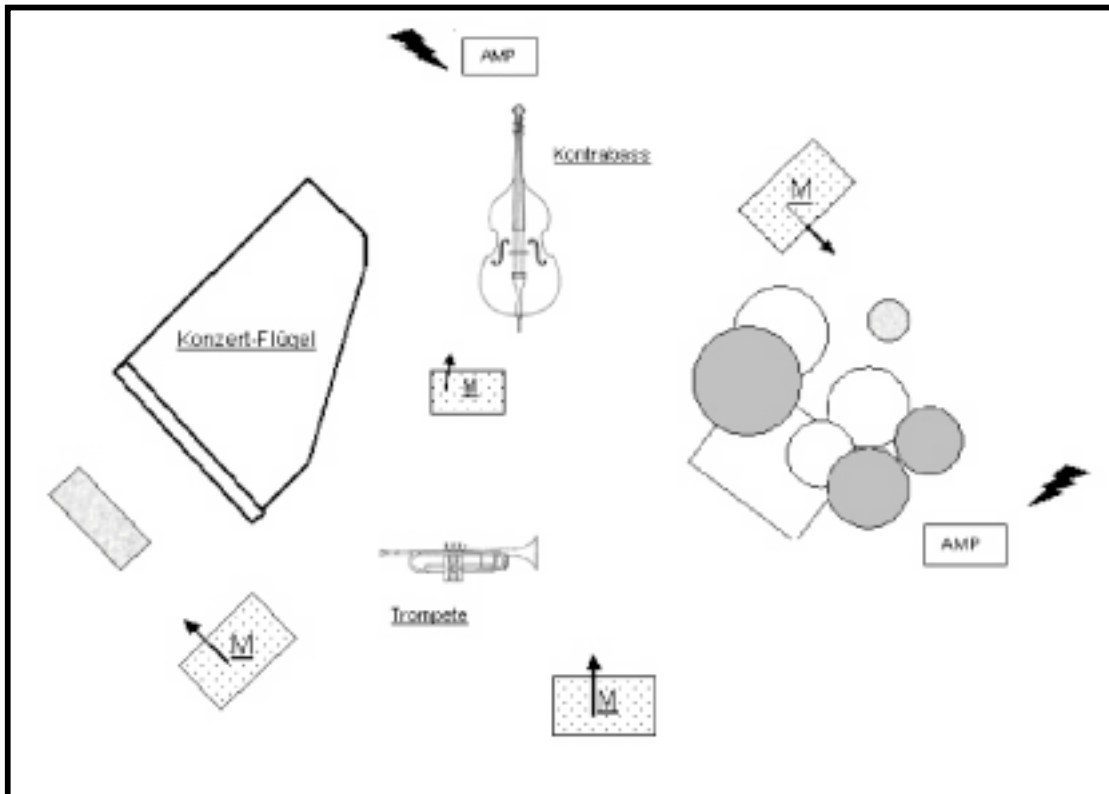

JULIAN & ROMAN WASSERFUHR QUARTET – TECHNICAL RIDER

Bitte 4 getrennte Monitorwege!

BESETZUNG:

Trompete/Flügelhorn – Piano – Kontrabass - Schlagzeug

TECHNISCHER BEDARF:

- Geeignete, dem Veranstaltungssaal entsprechende Beschallungsanlage (PA)
- Konzertflügel (gestimmt auf 440 Hz) & Klavierbank
- Je nach Bühnengröße 4 getrennt regelbare Monitorboxen
- 4 Notenpulte
- Hochwertige Mikrofonierung der Instrumente, insbesondere von Trompete und Klavier
- Ansagemikrofon auf Stativ